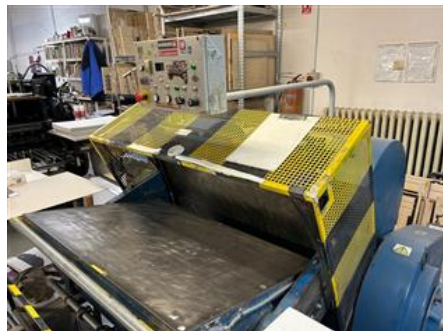

Curriculum Vitae numer referencyjny maszyny: 23501

STRATI N 2 / 41

Sztancarka

OFERTA SPECJALNA

Producent: Strati spol. s r.o. - Praha, Czech Republic
Rok produkcji : 2007
Max. Format / szerokość: 1040x720 x mm (40,9 "x 28,3")

Opis dodatkowy:

Dostępność: natychmiast

Powód sprzedaży: zakup nowej maszyny

Stan techniczny maszyny: funkcjonalny, stanem i zużyciem odpowiadający wiekowi, utrzymany, zdemontowana, na magazynie

Uwaga: Opis stanu maszyny umieszczony w CV został opracowany na podstawie informacji uzyskanych od ostatniego właściciela lub użytkownika maszyny lub w czasie przeglądu dokonanego przez naszego pracownika, tak abyśmy mogli dostarczyć Państwu jak najwięcej informacji. Dla Państwa bezpieczeństwa polecamy samodzielny przegląd maszyny lub ocenę dokonaną przez niezależnego mechanika. Na maszyny i urządzenie nie udzielamy żadnych gwarancji.