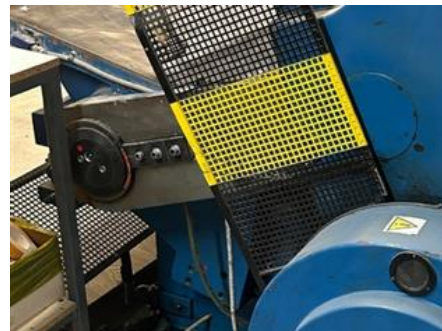

Curriculum Vitae numer referencyjny maszyny: 23501

STRATI N 2 / 41

Sztancarka

OFERTA SPECJALNA

Producent: Strati spol. s r.o. - Praha, Czech Republic
Rok produkcji : 2007
Max. Format / szerokość: 1040x720 x mm (40,9 "x 28,3")