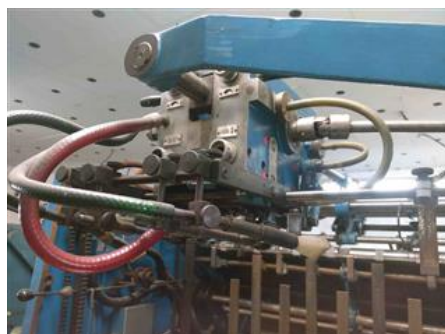

Curriculum Vitae numer referencyjny maszyny: 16034**VICTORIA 1020**
Typograficzna maszyna

Producent: VEB Polygraph
Druckmaschinenwerk
Planeta, Radebeul,
Germany

Rok produkcji : około 1970

Ilość kolorów: 1

Format max.: 700x1000 mm (27,6 "x
39,4") ok. B1

Opis dodatkowy:
przednie nakładanie
2 x nakładanie boczne
regulacja ciśnienia
regulacja prędkości
płyta dociskowa ze stali nierdzewnej

Dostępność: natychmiast