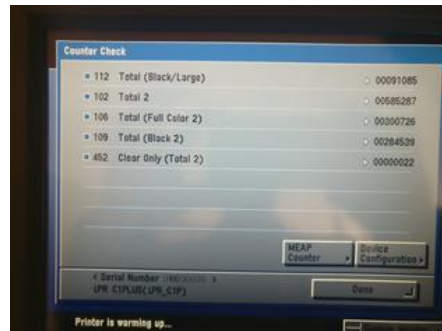

## CANON IMAGEPRESS C1 Digitální tiskový stroj

**Značka:** Canon Inc, Tokio Japan  
**Rok výroby:** cca 2007  
**Počet barev:** 5  
**Max formát:** 330x482 mm (13,0"x19,0")

**Dostupnost:** ihned

**Pracovní zkušenosti:** potisk papíru a kartonu  
od 64 g/m2 do 256 g/m2

**Důvod prodeje:** prodej přebytečného  
zařízení

**Další popis:**  
elektrografický tisk s jedním bubnem  
přesný dvójitý červený laser  
použití V - toneru  
rozišení 1 200 x 1 200 dpi  
rychlost tisku 14 stran A4/min.  
kapacita zásobníků papíru 2300 archů  
dokončovací zařízení vazby V1  
parciální lakování mat / lesk  
obslužný server + RIP Fiery