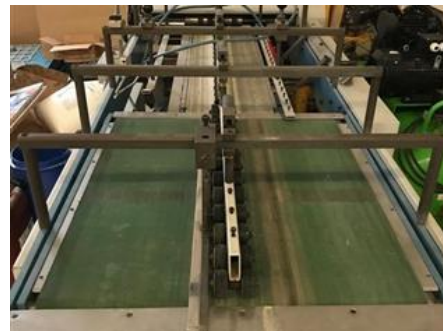

## FIDIA COMBI DORA

#### SPECIÁLNÍ NABÍDKA

**Rok výroby:** cca 2000  
**Max. Formát/šíře:** 520x840 mm (20,5"x33,1")

**Další popis:**  
3 bodové lepení tavným lepidlem Robatech  
přidává druhá sekce  
vykladač

**Dostupnost:** ihned