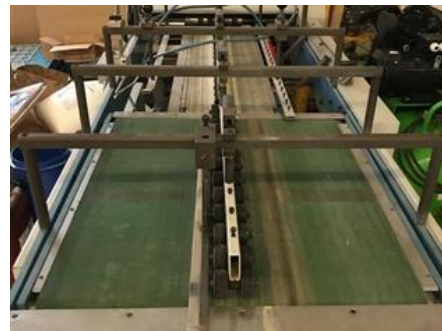

Curriculum Vitae stroje s referenčním číslem: 21507

FIDIA COMBI DORA

Lepička krabic / krabiček

SPECIÁLNÍ NABÍDKA

Rok výroby: cca 2000
Max. Formát/šíře: 520x840 mm (20,5"x33,1")

Další popis:
3 bodové lepení tavným lepidlem Robatech
přídavná druhá sekce
vykladač

Dostupnost: ihned

Pracovní zkušenosti: obálky, CD / DVD,
knižní obaly, krabičky,
obaly na kreditní
a klubové karty

Důvod prodeje: prodej přebytečného
zařízení

Technický stav stroje: velmi dobrý stav,
udržovaný, opotřebením
úměrný svému stáří
není v produkci, ale
je stále připojen