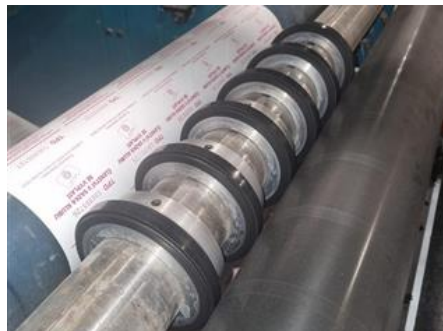

Curriculum Vitae stroje s referenčním číslem: 23556

FUMAGALLI TRLA 1RC 1100

Podélná řezačka

SPECIÁLNÍ NABÍDKA

Rok výroby: 2015
Max. Formát/šíře: 1100 mm (43,3")

Další popis:
celkový počet nařezaných metrů 26 688087m