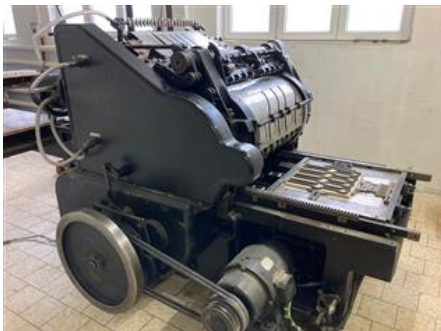

## Curriculum Vitae stroje s referenčním číslem: 22571

# HEIDELBERG CYLINDER AUTOMAT

## Vysekávací stroj