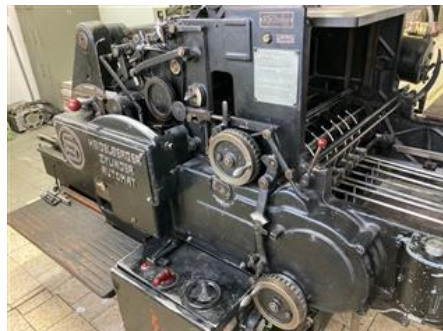

## Curriculum Vitae stroje s referenčním číslem: 22571

# HEIDELBERG CYLINDER AUTOMAT

### SPECIÁLNÍ NABÍDKA

<b>Značka:</b>	Heidelberg Druckmaschinen A.G., Germany	<b>Další popis:</b>
<b>Rok výroby:</b>	cca 1970	
<b>Max. Formát/šíře:</b>	480x640 mm (18,9"x25,2")	

**Dostupnost:** ihned

**Důvod prodeje:** redukce výroby