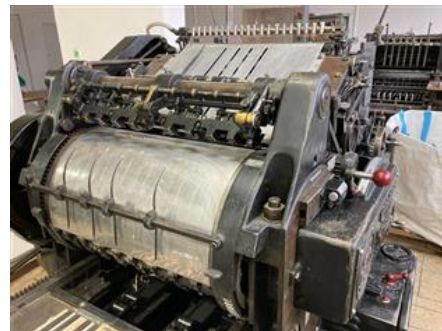

# HEIDELBERG CYLINDER AUTOMAT

## Vysekávací stroj

### SPECIÁLNÍ NABÍDKA

<b>Značka:</b>	Heidelberg Druckmaschinen A.G., Germany	<b>Další popis:</b>
<b>Rok výroby:</b>	cca 1970	
<b>Max. Formát/šíře:</b>	480x640 mm (18,9"x25,2")	

**Dostupnost:** ihned

**Důvod prodeje:** redukce výroby