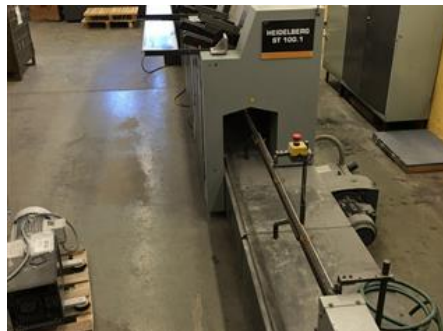

Curriculum Vitae stroje s referenčním číslem: 18548

HEIDELBERG STITCHMASTER ST 100 1

Snášečí a šicí linka vazby V1

Značka: Heidelberg Druckmaschinen A.G., Germany
Rok výroby: 2001
Max. Formát/šíře: 311x355 mm (12,2"x14,0")

Dostupnost: ihned

Důvod prodeje: prodej přebytečného zařízení

Další popis:
3 dvouúžlkové vertikální podavače - 6 stanic
2 ruční nakládací stanice
obálkovací stanice
2 šicí hlavy na ploché skoby Hohner
2 šicí hlavy pro spony s okem
trojřez max. 305 x 349 mm
vakuová pumpa
dálkové ovládání