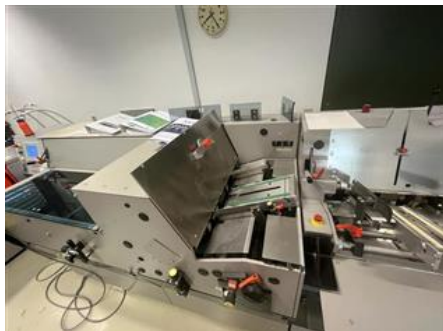

Curriculum Vitae stroje s referenčním číslem: 23545

HOHNER HSB 8000 Snášečí a šicí linka vazby V1

SPECIÁLNÍ NABÍDKA

Značka: Hohner Maschinenbau GmbH, Tuttlingen, Germany
Rok výroby: 2010
Max. Formát/šíře: 365x350 mm (14,4"x13,8")
Počítadlo: 7 mil. otáček

Další popis:
podavač listů VF1
podavač obálek CF1
skládání
trojřez T3 v.č. výstupního pásu
najeto 1934 hodin v provozu dosud
6 automatických nakládacích stanic + obálková stanice
šicí jednotka se 2 šicími hlavami