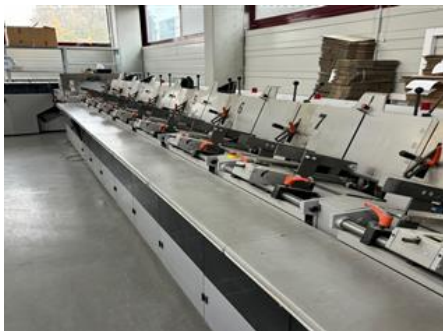

Curriculum Vitae stroje s referenčním číslem: 25509

HOHNER HSB 8000 Snášeč a šicí linka vazby V1

SPECIÁLNÍ NABÍDKA

Značka:	Hohner Maschinenbau GmbH, Tuttlingen, Germany
Rok výroby:	2007
Max. Formát/šíře:	365x350 mm (14,4"x13,8")
Počítadlo:	2591 hodin

Další popis:
8 snášečích stanic + obávková stanice
šicí jednotka se 2 šicími hlavami
trojřez vč. výstupního pásu
kryt podavače
tlaková vývěva
ovládání sešívání
ovládání tloušťky

Dostupnost: ihned

Důvod prodeje: redukce výroby