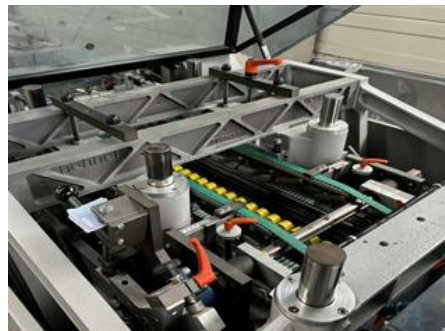

Curriculum Vitae stroje s referenčním číslem: 25509

HOHNER HSB 8000 Snášeč a šicí linka vazby V1

SPECIÁLNÍ NABÍDKA

Značka:	Hohner Maschinenbau GmbH, Tuttlingen, Germany
Rok výroby:	2007
Max. Formát/šíře:	365x350 mm (14,4"x13,8")
Počítadlo:	2591 hodin

Další popis:
8 snášečích stanic + obávková stanice
šicí jednotka se 2 šicími hlavami
trojřez vč. výstupního pásu
kryt podavače
tlaková vývěva
ovládání sešívání
ovládání tloušťky

Dostupnost: ihned

Důvod prodeje: redukce výroby