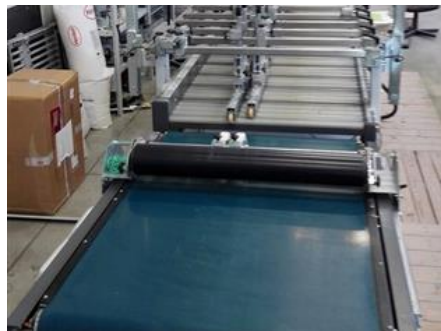

Curriculum Vitae stroje s referenčním číslem: 15553

KAMA PROFOLD 74 Lepička krabic / krabiček

SPECIÁLNÍ NABÍDKA

Značka: KAMA GmbH, Kurt-Bayer-Strasse 4, Dresden, Germany
Rok výroby: 2009
Max. Formát/šíře: 740x740 mm (29,1"x29,1")

Dostupnost: ihned

Pracovní zkušenosti: papír, karton, lepenka 100 - 600g/m²

Důvod prodeje: nákup nového stroje

Technický stav stroje: velmi dobrý stav, udržovaný, opotřebením úměrný svému stáří stále v produkci

Další popis:
ovládací barevný dotykový panel
výška stohu nakladače 1200 mm
nakladač se sacím pásem
transportní modul 2800mm s válečkovou tratí
2 přífukové trysky
14 příček pro uchycení nástrojů
28 upínacích zařízení
skládací nástroj pro pluhový, kapsový a nožový lom
HHS hotmeltový lepicí systém
systém lepení kapacitních desek
skládací kapsa s hnacími rolnami
skládací deska
vykladač 1000mm s přítlačnými rolnami
výška stohu vykladače max. 900 mm
rychlost stroje max. 150m/min.