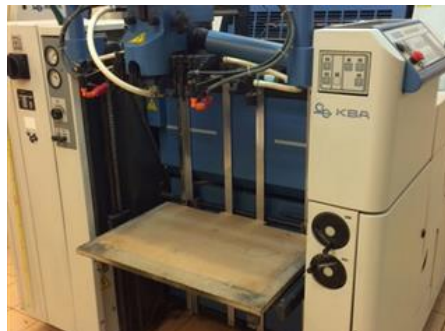

## Curriculum Vitae stroje s referenčním číslem: 17022

## KBA PERFORMA 66 - 4 Ofsetový tiskový archový stroj

### SPECIÁLNÍ NABÍDKA

<b>Značka:</b>	KBA - Grafitec s.r.o., Dobruska, Czech Republic
<b>Rok výroby:</b>	2007
<b>Počet barev:</b>	4
<b>Max formát:</b>	485x660 mm (19,1"x26,0") cca A2
<b>Max. rychlost:</b>	10000 otáček za hodinu
<b>Počítadlo:</b>	98 mil. tisků