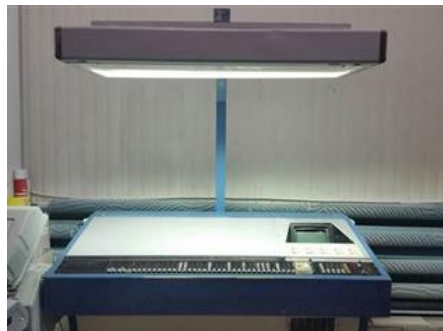

Curriculum Vitae stroje s referenčním číslem: 16001

KBA RAPIDA 104-5 Ofsetový tiskový archový stroj

SPECIÁLNÍ NABÍDKA

| | |
|-----------------------|-------------------------------------|
| Značka: | KBA CCE GmbH, Radebeul, Germany |
| Rok výroby: | 1990 |
| Počet barev: | 5 |
| Max formát: | 710x1020 mm (28,0"x40,2") cca B1 |
| Max. rychlost: | 15000 otáček za hodinu |
| Počítadlo: | 90 mil. tisků |

Další popis:
alkoholové vlhčení
chlazení a cirkulace Baldwin
nemá obracíací zařízení
vysoký vykladač
dálkové řízení barevnic a registrů Colortronic
poloautomatické zakládání desek
poprašovač Weko
nakladač Spiess
kontrola dvojitě náložky
dvojitý obvod cylindru

Výhody stroje: potisk papíru od 50 - 450
g/m2