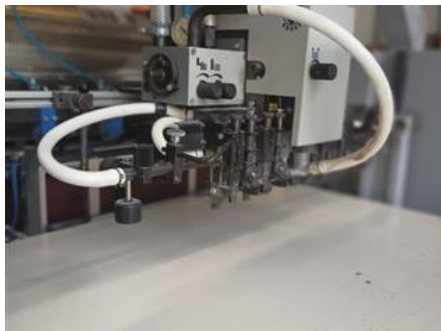

Curriculum Vitae stroje s referenčním číslem: 23531

KOMFI SAGITA

Laminátor

SPECIÁLNÍ NABÍDKA

Značka: KOMFI spol. s r.o.,
Dvořákova 1001, 563 01
Lanškroun

Rok výroby: 2007

Max. Formát/šíře: 760x1020 mm (29,9"x40,2")

Počítadlo: 11 mil. tisků

Další popis:
plošná hmotnost papíru: 115-450 g/m2 (nyní možné laminovat až od 150 g/m2)

Dostupnost: ihned

Důvod prodeje: nákup nového stroje

Technický stav stroje: velmi dobrý stav, udržovaný, opotřebením úměrný svému stáří možno vidět v provozu