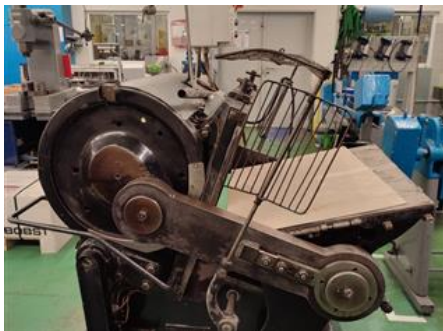

Curriculum Vitae stroje s referenčním číslem: 24503

MANSFELD

Vysekávací stroj

SPECIÁLNÍ NABÍDKA

Rok výroby: cca 1975
Max. Formát/šíře: 610x860 mm (24,0"x33,9")

Další popis:

Dostupnost: ihned

Důvod prodeje: redukce výroby

Technický stav stroje: funkční, stavem a opotřebením úměrný svému stáří, udržovaný není v denní produkci, ale je možné ho vidět po dohodě v provozu

Upozornění: Posouzení stavu stroje uvedené v CV jsme pro Vás získali od posledního provozovatele nebo na základě prohlídky naším zaměstnancem, aby chom Vám mohli poskytnout co nejvíce informací. Pro Vaši větší jistotu doporučujeme Vaši vlastní prohlídku nebo posouzení nezávislým mechanikem. Na stroj Vám nemůžeme poskytnout žádné garance.