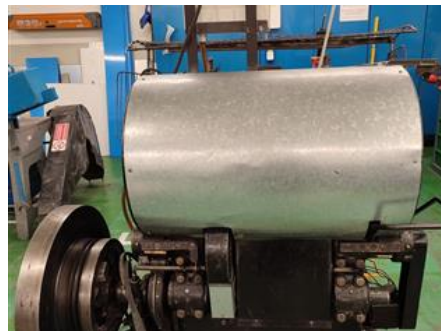

Curriculum Vitae stroje s referenčním číslem: 24503

MANSFELD

Vysekávací stroj

SPECIÁLNÍ NABÍDKA

Rok výroby: cca 1975
Max. Formát/šíře: 610x860 mm (24,0"x33,9")

Další popis:

Dostupnost: ihned

Důvod prodeje: redukce výroby

Technický stav stroje: funkční, stavem a opotřebením úměrný svému stáří, udržovaný není v denní produkci, ale je možné ho vidět po dohodě v provozu

Upozornění: Posouzení stavu stroje uvedené v CV jsme pro Vás získali od posledního provozovatele nebo na základě prohlídky naším zaměstnancem, aby chom Vám mohli poskytnout co nejvíce informací. Pro Vaši větší jistotu doporučujeme Vaši vlastní prohlídku nebo posouzení nezávislým mechanikem. Na stroj Vám nemůžeme poskytnout žádné garance.