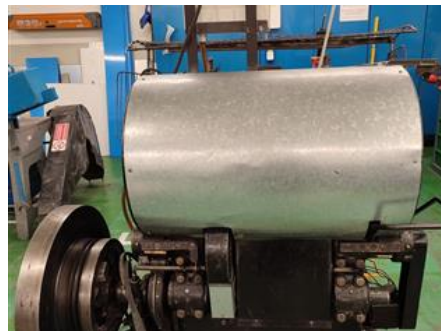

Curriculum Vitae stroje s referenčním číslem: 24503

MANSFELD

Vysekávací stroj

SPECIÁLNÍ NABÍDKA

Rok výroby: cca 1975
Max. Formát/šíře: 610x860 mm (24,0"x33,9")

Další popis:

Dostupnost: ihned

Důvod prodeje: redukce výroby