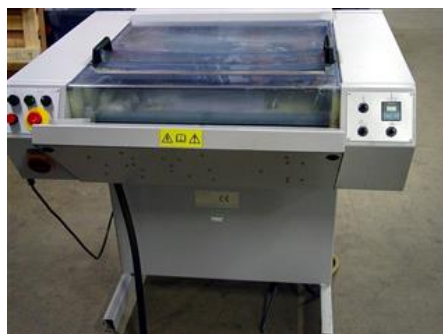

## Curriculum Vitae stroje s referenčním číslem: 15534

## MERCURY 650

### Vývolávací automat na desky

**Značka:** Horsell Graphic Industries Limited 8, Croxley Green Business Park, Watford

**Rok výroby:** 1998

**Max. Formát/šíře:** 1000x650 mm (39,4"x25,6")

**Další popis:**  
automatický procesor pro pozitivní a negativní ofsetové desky  
vypolávání  
oplachování  
sušení  
regulace teploty  
automatické doplňování vývojk  
ovládací panel