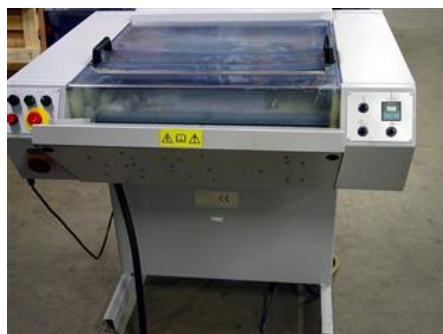

Curriculum Vitae stroje s referenčním číslem: 15534

MERCURY 650

Vývolávací automat na desky

Značka: Horsell Graphic Industries Limited 8, Croxley Green Business Park, Watford

Rok výroby: 1998

Max. Formát/šíře: 1000x650 mm (39,4"x25,6")