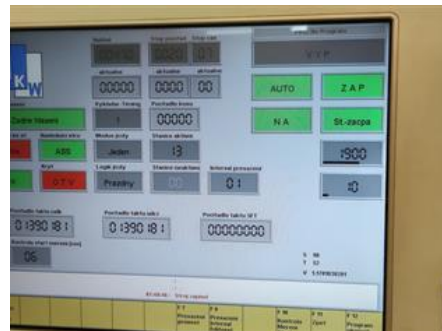

Curriculum Vitae stroje s referenčním číslem: 24531

MKW 30/UT13/GS/AW/AS CH Snášečka vertikální

SPECIÁLNÍ NABÍDKA

Značka: MKW Graphische Maschinen GmbH, Am Weiher, D-56766 Ulmen, Germany
Rok výroby: 2001
Počítadlo: 1 mil. otáček

Další popis:
13 stanic

Dostupnost: ihned

Důvod prodeje: prodej přebytečného zařízení

Technický stav stroje: funkční, stavem a opotřebením úměrný svému stáří, udržovaný možno vidět v provozu

Upozornění: Posouzení stavu stroje uvedené v CV jsme pro Vás získali od posledního provozovatele nebo na základě prohlídky naším zaměstnancem, abychom Vám mohli poskytnout co nejvíce informací. Pro Vaši větší jistotu doporučujeme Vaši vlastní prohlídku nebo posouzení nezávislým mechanikem. Na stroj Vám nemůžeme poskytnout žádné garance.