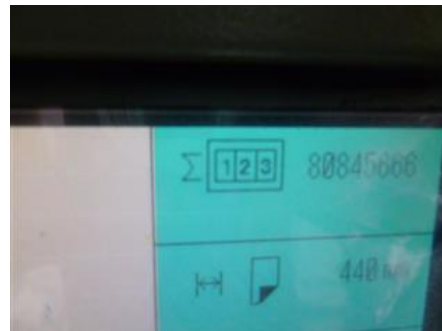

Curriculum Vitae stroje s referenčním číslem: 16127

POLLY PRESTIGE 474 Ofsetový tiskový archový stroj

Značka:	Polly - DST Grafitec s.r.o., Dobruska, Czech Republic
Rok výroby:	2002
Počet barev:	4
Max formát:	520x740 mm (20,5"x29,1") cca B2
Max. rychlost:	10000 otáček za hodinu
Počítadlo:	80 mil. tisků

Další popis:
alkoholové vlhčení
nemá obracíací zařízení
vysoký vykladač
dálkové řízení barevnic a registrů Polly Control
manuální zakládání desek
děrovačka desek
automatické mytí barevnickových válců, ofsetových potahů
poprašováč