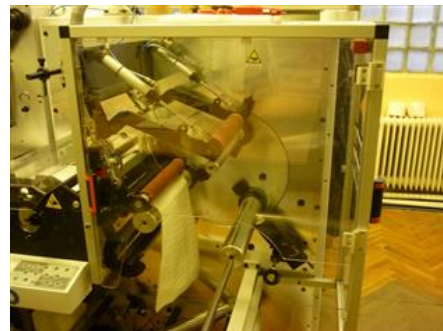

Curriculum Vitae stroje s referenčním číslem: 14609

PRATI VEGA PLUS 330

Vysekávací stroj na etikety

SPECIÁLNÍ NABÍDKA

Rok výroby:	2010
Max. Formát/šíře:	330 mm (13,0")
Dostupnost:	ihned
Pracovní zkušenosti:	samolepící etikety kartony folie
Důvod prodeje:	redukce výroby
Technický stav stroje:	výborný stav, udržovaný stroj možno vidět v provozu
Názor posledního provozovatele:	velmi málo používaný, stroj pracuje na jednu směnu vysoká spolehlivost
Názor Machinery Europe:	kompletní technologie pro výrobu nepořádkových logistických etiket - prodej zařízení na klíč

Další popis:

karusel s hřídelem 40 a 76 mm
pracovní šíře 330 mm
dvě výsekové stolice
možný spodní násek
obracecí zařízení umožňuje vnější i vnitřní návin
možnost navíjení na 2 hřídele současně
vysekaný pás nelepen k dutince ale pouze podtočen
výrobní rychlost až 200 m/min.
zpracováno 8,5 milionů bm
14 ks magnetických válců
230 výsekových nástrojů
poloautomatická řezačka dutinek
kompresor včetně rozvodu
manipulační jeřáb

Upozornění: Posouzení stavu stroje uvedené v CV jsme pro Vás získali od posledního provozovatele nebo na základě prohlídky naším zaměstnancem, aby chom Vám mohli poskytnout co nejvíce informací. Pro Vaši větší jistotu doporučujeme Vaši vlastní prohlídku nebo posouzení nezávislým mechanikem. Na stroj Vám nemůžeme