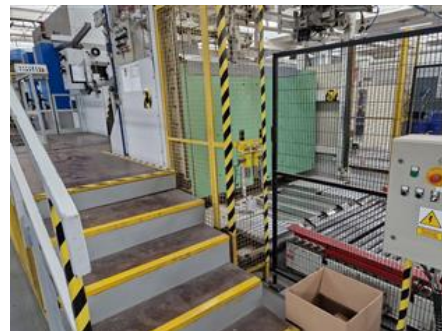

Curriculum Vitae stroje s referenčním číslem: 23530

RODA FEEDER 065 Vysekávací stroj - automatický

SPECIÁLNÍ NABÍDKA

Rok výroby: 1990
Max. Formát/šíře: 1100x1650 mm
(43,3"x65,0")

Další popis:

Dostupnost: ihned