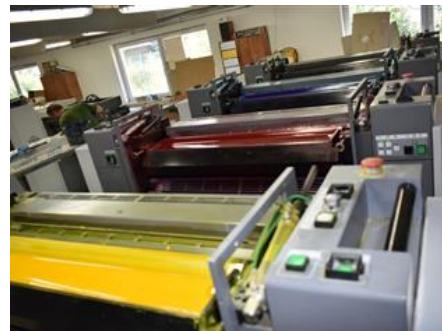

Curriculum Vitae stroje s referenčním číslem: 20068

RYOBI 754 SW Ofsetový tiskový archový stroj

SPECIÁLNÍ NABÍDKA

Značka:	RYOBI IMAGIX CO., Tokyo, Japan
Rok výroby:	2007
Počet barev:	4 + lakování disperzní
Max formát:	550x780 mm (21,7"x30,7") cca B2
Max. rychlost:	15000 otáček za hodinu
Počítadlo:	94 mil. tisků

Dostupnost: ihned

Pracovní zkušenosti: zpracování papíru od 70 g/m² do 300 g/m²
max. tloušťka materiálu
0,6 mm

Technický stav stroje: výborný stav,
udržovaný stroj
stále v produkci

Upozornění: Posouzení stavu stroje uvedené v CV jsme pro Vás získali od posledního provozovatele nebo na základě prohlídky naším zaměstnancem, abychom Vám mohli poskytnout co nejvíce informací. Pro Vaši větší jistotu doporučujeme Vaši vlastní prohlídku nebo posouzení nezávislým mechanikem. Na stroj Vám nemůžeme poskytnout žádné garance.

Další popis:
alkoholové vlhčení
chlazení a cirkulace Technotrans alpha.d
nemá obracíací zařízení
vysoký vykladač
dálkové řízení barevnic a registrů PCS - G
poloautomatické zakládání desek
děrovačka desek
automatické mytí barevníkových válců, protitlaků
Infrausšení
poprašovač Grafix
non-stop nakladač
ionizátor
aniloxové válce