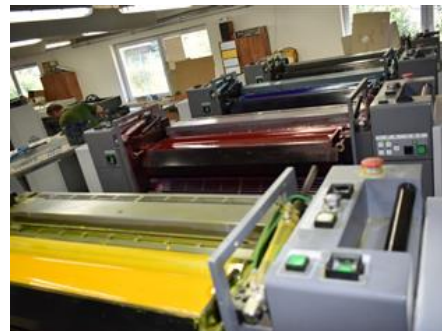

Curriculum Vitae stroje s referenčním číslem: 20068

RYOBI 754 SW Ofsetový tiskový archový stroj

SPECIÁLNÍ NABÍDKA

Značka:	RYOBI IMAGIX CO., Tokyo, Japan
Rok výroby:	2007
Počet barev:	4 + lakování disperzní
Max formát:	550x780 mm (21,7"x30,7") cca B2
Max. rychlost:	15000 otáček za hodinu
Počítadlo:	94 mil. tisků

Další popis:
alkoholové vlhčení
chlazení a cirkulace Technotrans alpha.d
nemá obracíací zařízení
vysoký vykladač
dálkové řízení barevnic a registrů PCS - G
poloautomatické zakládání desek
děrovačka desek
automatické mytí barevníkových válců, protitlaků
Infrausšení
poprašovač Grafix
non-stop nakladač
ionizátor
aniloxové válce

Dostupnost: ihned

Pracovní zkušenosti: zpracování papíru od 70 g/m² do 300 g/m²
max. tloušťka materiálu
0,6 mm

Technický stav stroje: výborný stav,
udržovaný stroj
stále v produkci

Upozornění: Posouzení stavu stroje
uvedené v CV jsme pro
Vás získali od
posledního
provazovatele nebo na
základě prohlídky našim
zaměstnancem,
abychom Vám mohli
poskytnout co nejvíce
informací.
Pro Vaši větší jistotu
doporučujeme Vaši
vlastní prohlídku nebo
posouzení nezávislým
mechanikem. Na stroj
Vám nemůžeme
poskytnout žádné
garance.