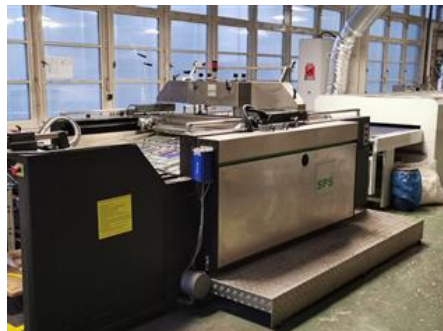

Curriculum Vitae stroje s referenčním číslem: 22038

SPS VITESSA XP 2 + AEROTERM Síťotiskový stroj

SPECIÁLNÍ NABÍDKA

Značka:	SPS® TechnoScreen GmbH, Wuppertal, Germany
Rok výroby:	2008
Počet barev:	1
Max formát:	750x1060 mm (29,5"x41,7") cca B1
Počítadlo:	4 mil. tisků

Dostupnost: ihned

Pracovní zkušenosti: parciální lakování

Důvod prodeje: redukce výroby

Technický stav stroje: velmi dobrý stav,
udržovaný, opotřebením
úměrný svému stáří
stále v produkci

Upozornění: Posouzení stavu stroje
uvedené v CV jsme pro
Vás získali od
posledního
provazovatele nebo na
základě prohlídky našim
zaměstnancem,
abychom Vám mohli
poskytnout co nejvíce
informací.
Pro Vaši větší jistotu
doporučujeme Vaši
vlastní prohlídku nebo
posouzení nezávislým
mechanikem. Na stroj
Vám nemůžeme
poskytnout žádné
garance.

Další popis:
síťotiskový cylindrický automat SPS
velikost tiskového rámu 1250 x 1270 mm
nakládací hlava SPS AF / SF
systém vyrovnávání listů pro bodové soutisky
antistatické zařízení
produkční rychlost 4000 archů za hodinu
sušící tunel Ultraterm HA / UV
šíře transportního pásu 1100 mm
UV sušení
sušení ředidlových barev
systém UV STOP
automatický stohovač
produkční rychlost 900 archů / hodinu