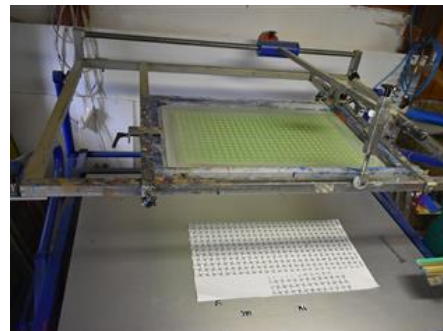

### SPV 1 P Síťotiskový stroj

**Značka:** CIMA - Zimmermann,  
s.r.o., Březůvky 219, 763 45  
Březůvky, Czech Republic

**Rok výroby:** 2002

**Počet barev:** 1

**Max formát:** 760x1070 mm (29,9"x42,1")  
cca B1

**Další popis:**  
rovnoběžné pneumatické zvedání síta  
max. velikost desky 1000 x 1440 mm  
max. velikost rámu 1050 x 1490 mm  
osvitová jednotka  
vývěva  
kompresor Orlík  
sušící rámy  
20 kusů síťotiskových ráků

**Dostupnost:** ihned

**Pracovní zkušenosti:** potisk materiálů od 0,1  
do 80 mm

**Důvod prodeje:** končící firma

**Technický stav stroje:** dobrý stav, plně funkční  
není v denní produkci,  
ale je možné ho vidět  
po dohodě v provozu