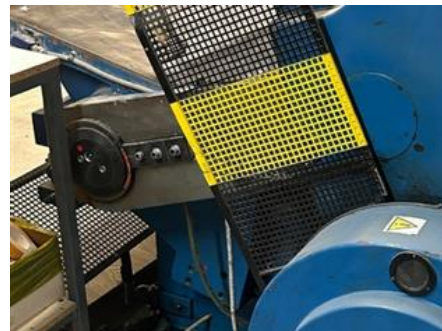

Curriculum Vitae stroje s referenčním číslem: 23501

STRATI N 2 / 41

Vysekávací stroj

SPECIÁLNÍ NABÍDKA

Značka: Strati spol. s r.o. - Praha,
Czech Republic
Rok výroby: 2007
Max. Formát/šíře: 1040x720 mm (40,9"x28,3")

Další popis:
produkční rychlost 20 ks/min

Dostupnost: ihned

Důvod prodeje: nákup nového stroje

Technický stav stroje: funkční, stavem a opotřebením úměrný svému stáří, udržovaný demontovaný a uskladněný

Upozornění: Posouzení stavu stroje uvedené v CV jsme pro Vás získali od posledního provozovatele nebo na základě prohlídky naším zaměstnancem, aby chom Vám mohli poskytnout co nejvíce informací. Pro Vaši větší jistotu doporučujeme Vaši vlastní prohlídku nebo posouzení nezávislým mechanikem. Na stroj Vám nemůžeme poskytnout žádné garance.