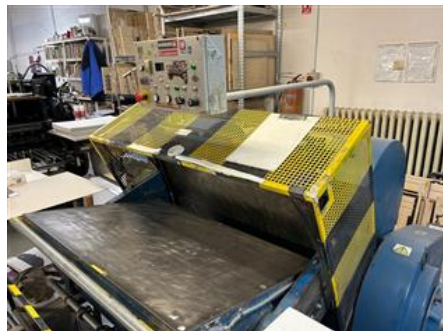

Curriculum Vitae stroje s referenčním číslem: 23501

STRATI N 2 / 41

Vysekávací stroj

SPECIÁLNÍ NABÍDKA

Značka: Strati spol. s r.o. - Praha,
Czech Republic
Rok výroby: 2007
Max. Formát/šíře: 1040x720 mm (40,9"x28,3")

Další popis:
produkční rychlost 20 ks/min

Dostupnost: ihned

Důvod prodeje: nákup nového stroje

Technický stav stroje: funkční, stavem a opotřebením úměrný svému stáří, udržovaný demontovaný a uskladněný

Upozornění: Posouzení stavu stroje uvedené v CV jsme pro Vás získali od posledního provozovatele nebo na základě prohlídky naším zaměstnancem, aby chom Vám mohli poskytnout co nejvíce informací. Pro Vaši větší jistotu doporučujeme Vaši vlastní prohlídku nebo posouzení nezávislým mechanikem. Na stroj Vám nemůžeme poskytnout žádné garance.