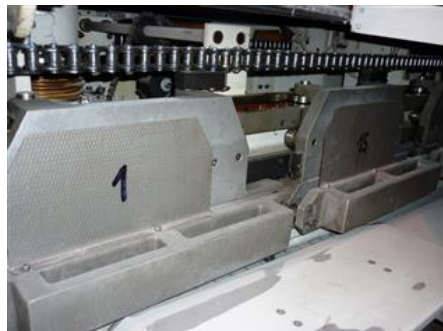

Curriculum Vitae stroje s referenčním číslem: 15503

WOHLENBERG CITY 4000

Lepička vazby V2

SPECIÁLNÍ NABÍDKA

Rok výroby: 2002
Max. Formát/šíře: 370x320 mm (14,6"x12,6")

Dostupnost: ihned

Důvod prodeje: končící firma

Další popis:

15 kapsová lepička tavným lepidlem / PUR
frézovací a zdršňovací stanice
odsávání prachu
hřbetní lepení Hotmelt
PUR jednotka
agregát bočního lepení
nakladač obálek
pokládací výstupní stanice
upínací otvor max. 70 mm
výška produktu od 140 - 370 mm
šířka produktu od 105 - 320 mm
tloušťka produktu od 2 - 62 mm
výška obálky od 140 - 375 mm
šířka obálky od 208 - 640 mm
tavné lepidlo do 400 g/m²
PUR lepidlo do 320 g/m²